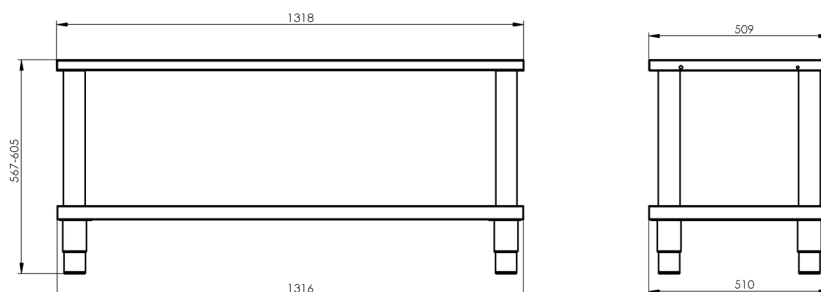

Fiche technique

Dessin technique

Soubassement ouvert 132x53

Modèle

Code SAP

00003274

PO 120 L

Groupe d'articles

Accessoires